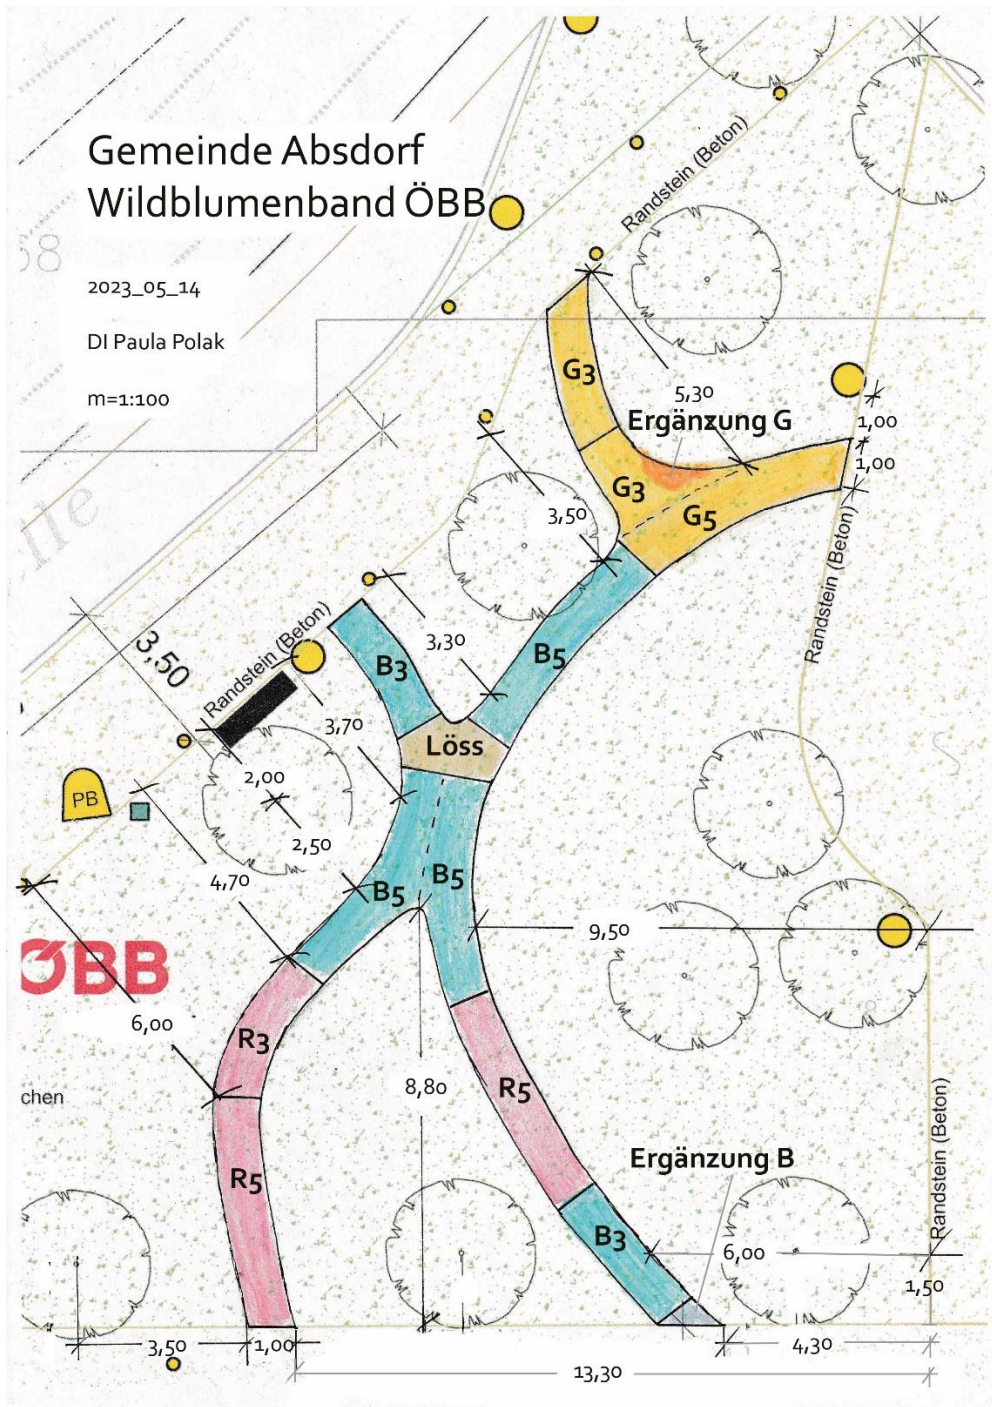

Das Absdorfer Wildblumenband

Der Bereich ÖBB

Der Bereich ÖBB wird als erste Musterfläche für das Absdorfer Wildblumenband angelegt. Die Fläche liegt ideal: zentral, gut zu pflegen und zu gießen und wird das ganze Jahr über von zahlreichen Menschen wahrgenommen.

Abbildung: ÖBB Plan, Absdorfer Wildblumenband. © Paula Polak

Planung:
DI Paula Polak
A-3001 Mauerbach
M: polak@wildeblumen.at
W: www.paulapolak.com
T: +43 699 122 82 750

Pflanzmaterial:
Wilde Blumen OG
A-4844 Regau
M: office@wildeblumen.at
W: www.wildeblumen.at
T: +43 676 81 42 9215